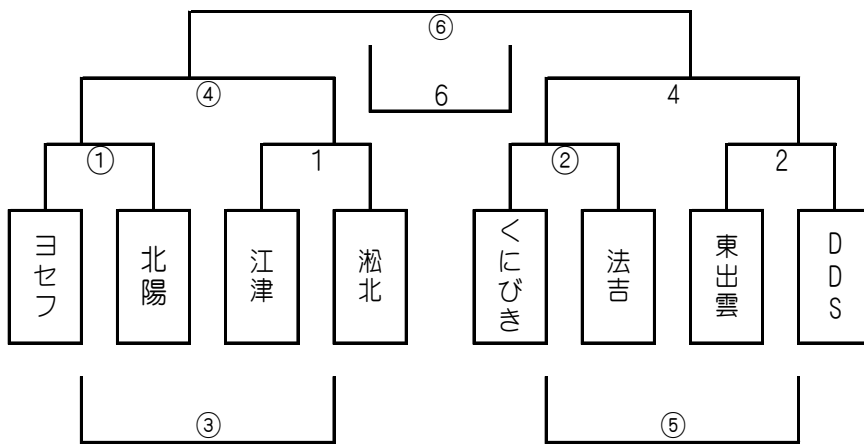

JA全農杯県予選

【3月9日】 多目的広場

※丸数字が南側のピッチ

試合時間	
開場:	8:00
①:	9:00
②:	10:00
③:	11:00
④:	12:00
⑤:	13:00
⑥:	14:00

審判	
①:	派遣審判
②:	派遣審判
③:	第1試合の勝ち
④:	派遣審判
⑤:	第2試合の勝ち
⑥:	派遣審判