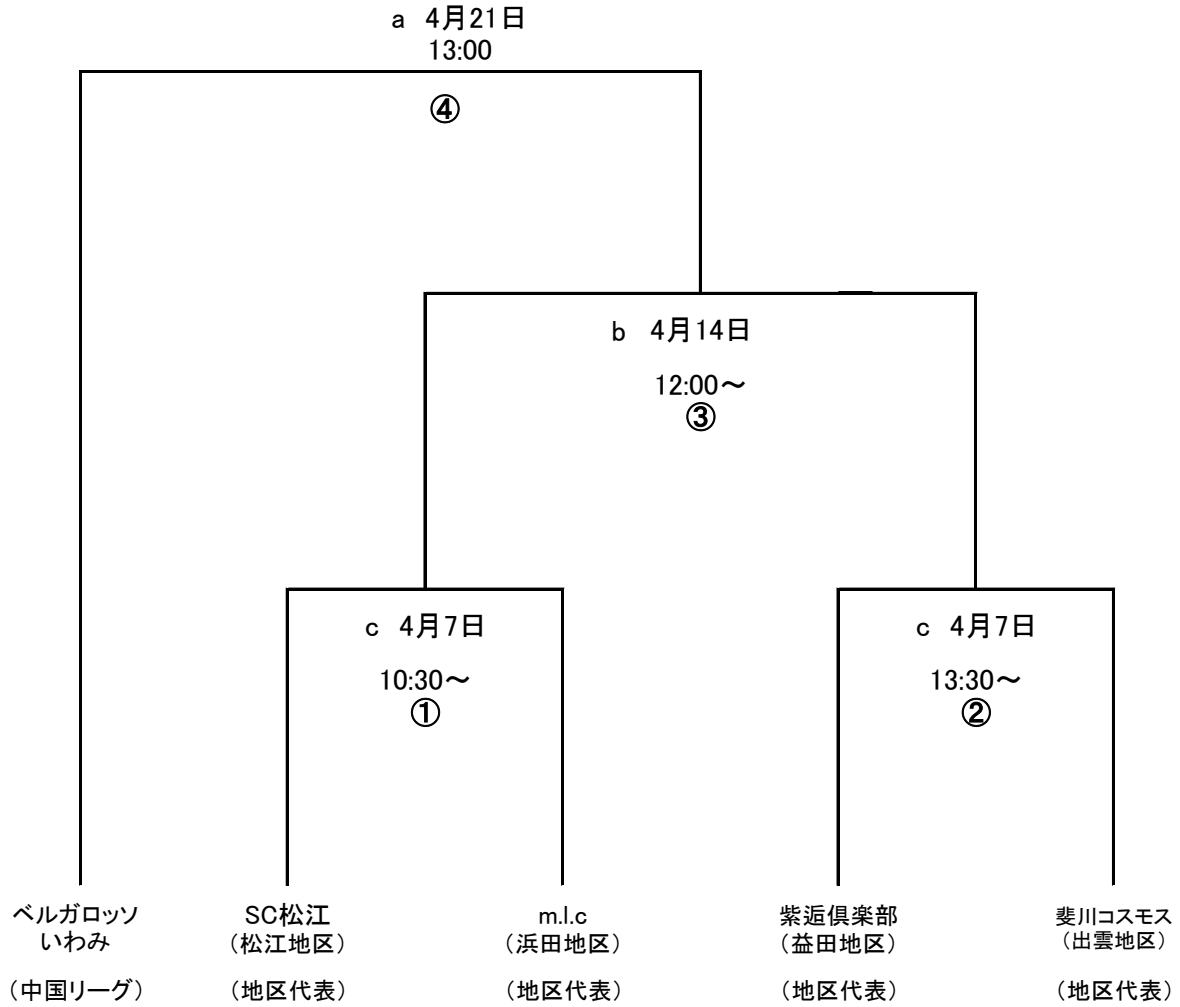

第29回島根県サッカー選手権大会 組合せ

- a: 島根県立サッカー場(益田市)
- b: 松江市営陸上競技場
- c: 出雲健康公園(出雲ドーム人工芝)

日 時	対 戦 カ ー ド	会 場	結 果
① 4月 7日(日) 10:30	SC松江 VS m.l.c	出雲健康公園多目的広場	-
② 4月 7日(日) 13:30	紫逅倶楽部 VS 斐川コスモス	出雲健康公園多目的広場	-
③ 4月14日(日) 12:00	①勝 VS ②勝	松江市営補助競技場	-
④ 4月21日(日) 13:00	ベルガロッソいわみ VS ③勝	島根県立サッカー場	-