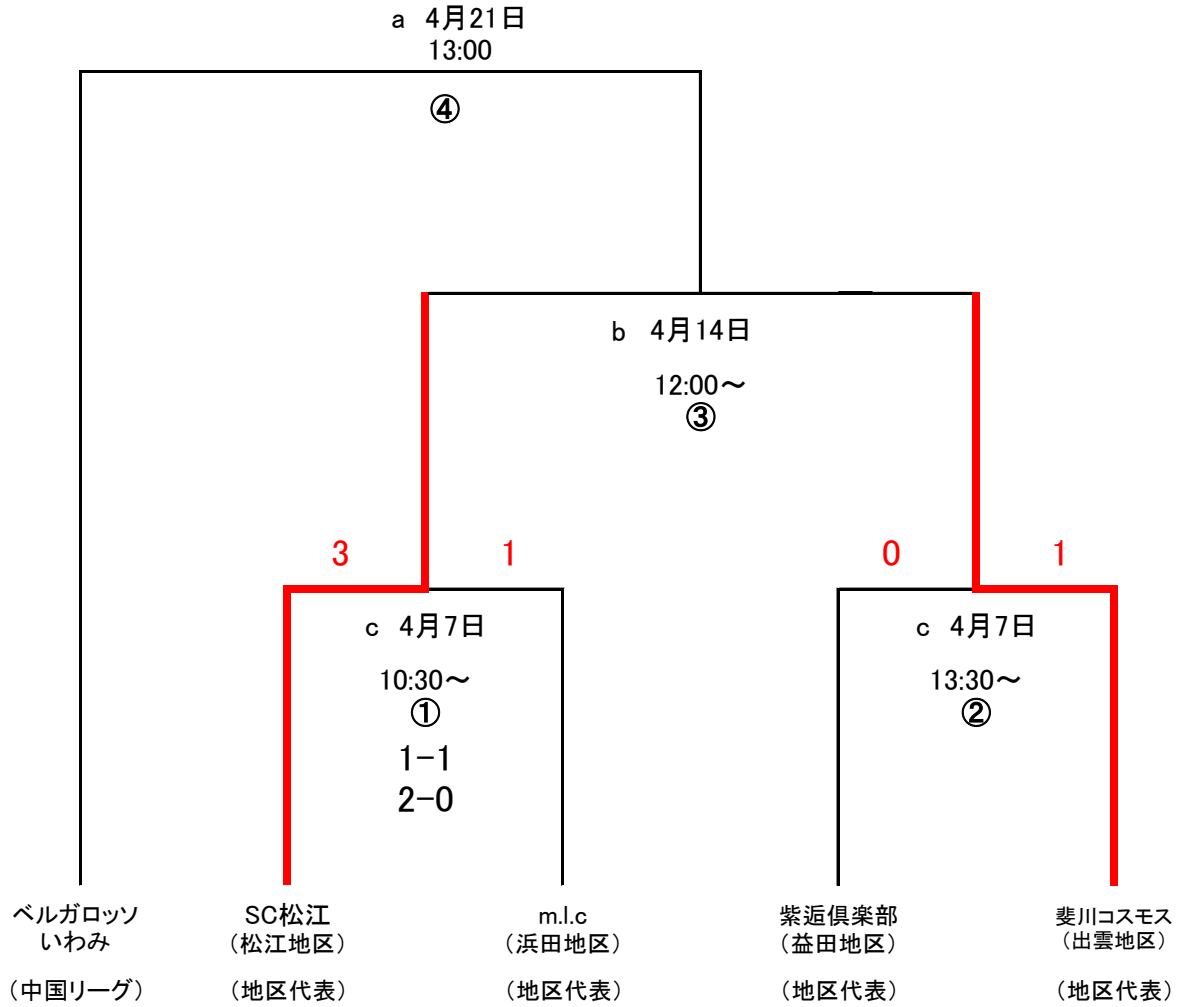

第29回島根県サッカー選手権大会 組合せ

a: 島根県立サッカー場(益田市)

b: 松江市営補助競技場

c: 出雲健康公園(出雲ドーム人工芝)

日時	対戦カード	会場	結果
① 4月 7日(日) 10:30	SC松江 VS m.l.c	出雲健康公園多目的広場	3-1
② 4月 7日(日) 13:30	紫逅倶楽部 VS 斐川コスモス	出雲健康公園多目的広場	0-1
③ 4月14日(日) 12:00	SC松江 VS 斐川コスモス	松江市営補助競技場	-
④ 4月21日(日) 13:00	ベルガロツツイワミ VS ③勝	島根県立サッカー場	-