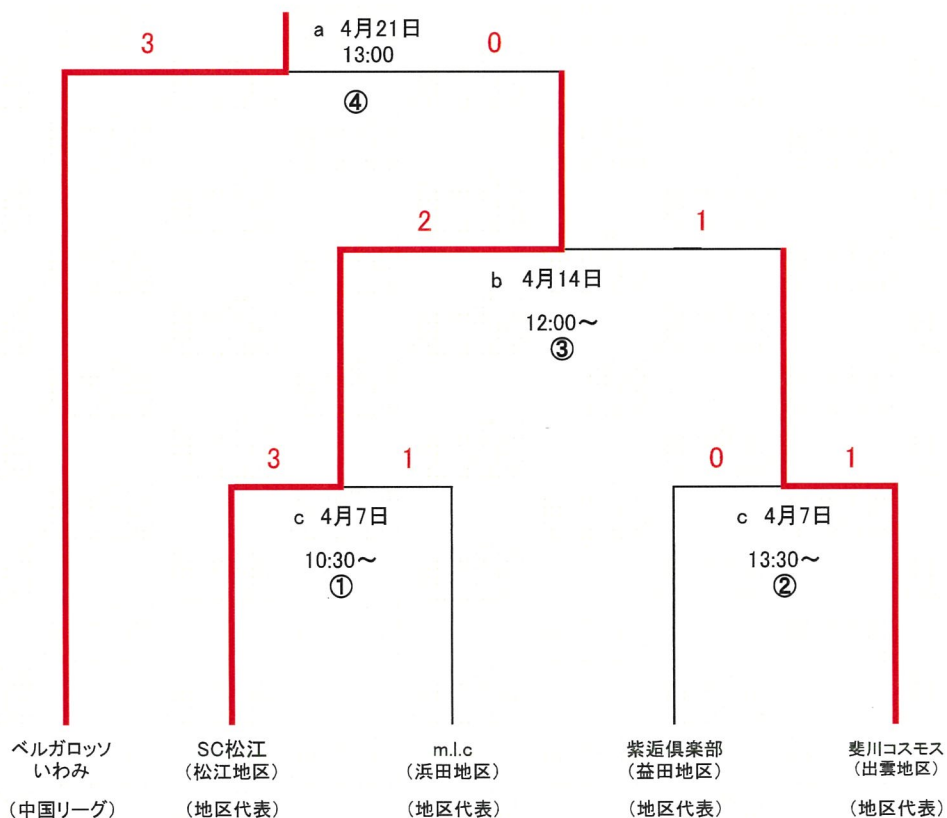

## 第29回島根県サッカー選手権大会 組合せ

a: 島根県立サッカー場(益田市)

b: 松江市営補助競技場

c: 出雲健康公園(出雲ドーム人工芝)

日時	対戦カード	会場	結果
① 4月 7日(日) 10:30	SC松江 VS m.l.c	出雲健康公園多目的広場	3 - 1
② 4月 7日(日) 13:30	紫逅倶楽部 VS 斐川コスモス	出雲健康公園多目的広場	0 - 1
③ 4月14日(日) 12:00	SC松江 VS 斐川コスモス	松江市営補助競技場	2 - 1
④ 4月21日(日) 13:00	ベルガロッソいわみ VS SC松江	島根県立サッカー場	3 - 0