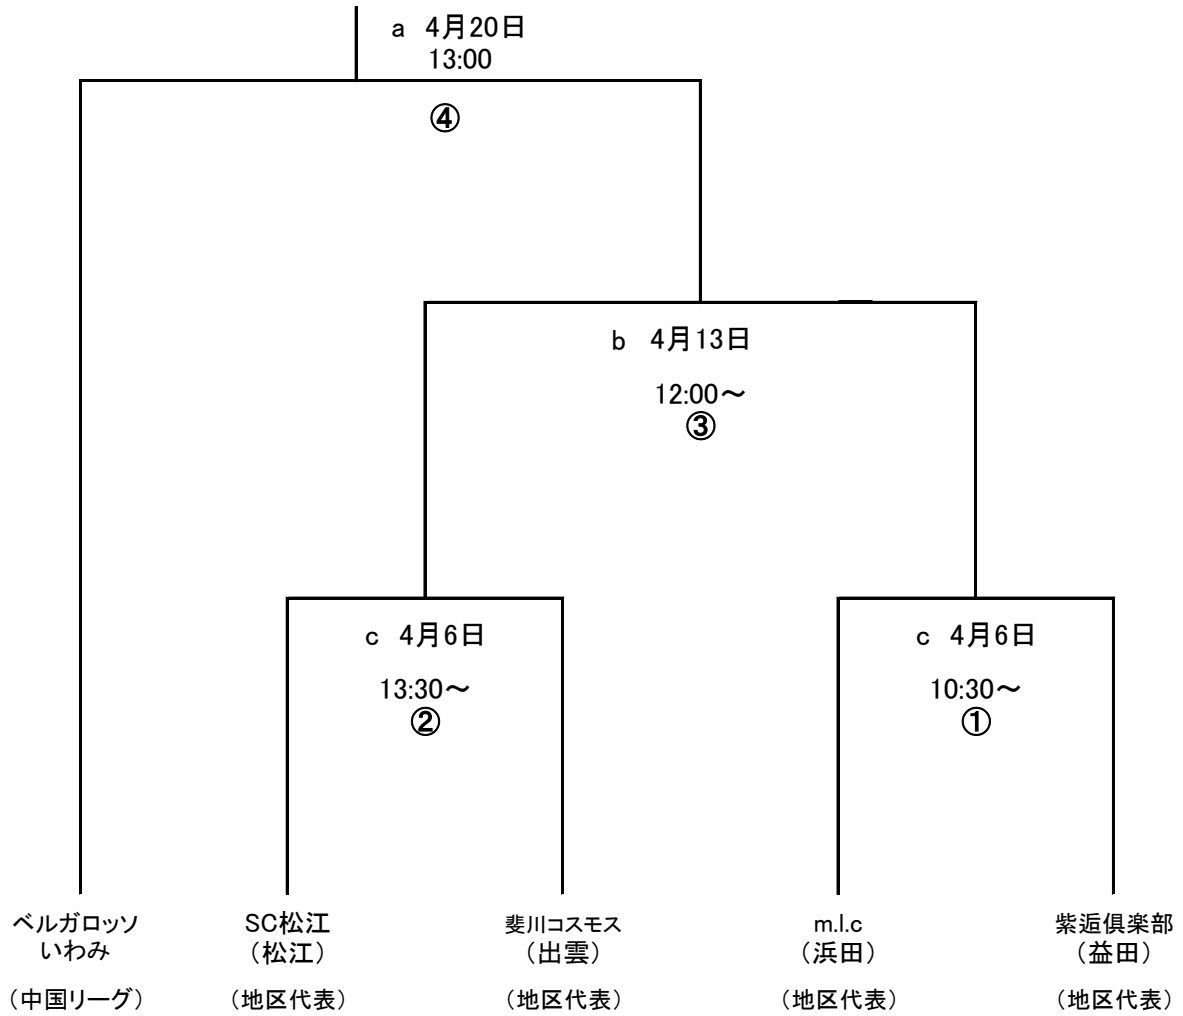

第30回島根県サッカー選手権大会 組合せ

- a: 島根県立サッカー場(益田市)
- b: 出雲健康公園(出雲ドーム人工芝)
- c: サンビレッジ浜田

日時	対戦カード	会場	結果
① 4月 6日(日) 10:30	m.l.c VS 紫逅倶楽部	サンビレッジ浜田	—
② 4月 6日(日) 13:30	SC松江 VS 斐川コスモス	サンビレッジ浜田	—
③ 4月 13日(日) 12:00	②勝 VS ①勝	出雲健康公園多目的広場	—
④ 4月 20日(日) 13:00	ベルガロツツイワミ VS ③勝	島根県立サッカー場	—