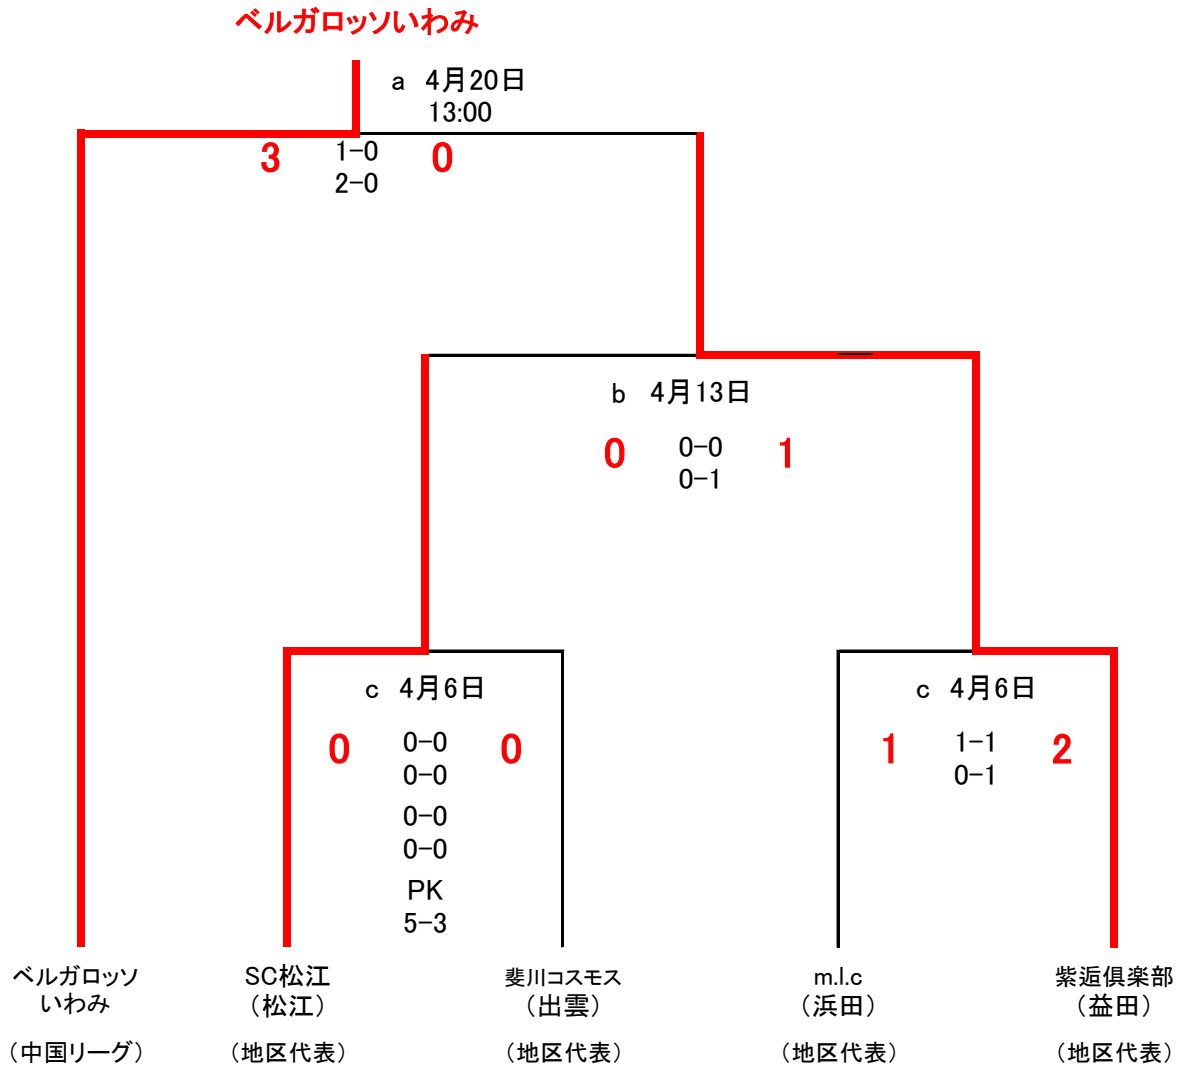

# 第30回島根県サッカー選手権大会 組合せ

- a: 島根県立サッカー場(益田市)
- b: 出雲健康公園(出雲ドーム人工芝)
- c: サンビレッジ浜田

日時	対戦カード	会場	結果
① 4月 6日(日) 10:30	m.l.c VS 紫逅倶楽部	サンビレッジ浜田	1 - 2
② 4月 6日(日) 13:30	SC松江 VS 斐川コスモス	サンビレッジ浜田	0 - 0 5 PK 3
③ 4月 13日(日) 12:00	SC松江 VS 紫逅倶楽部	出雲健康公園多目的広場	0 - 1
④ 4月 20日(日) 13:00	ベルガロツツイワミ VS 紫逅倶楽部	島根県立サッカー場	3 - 0