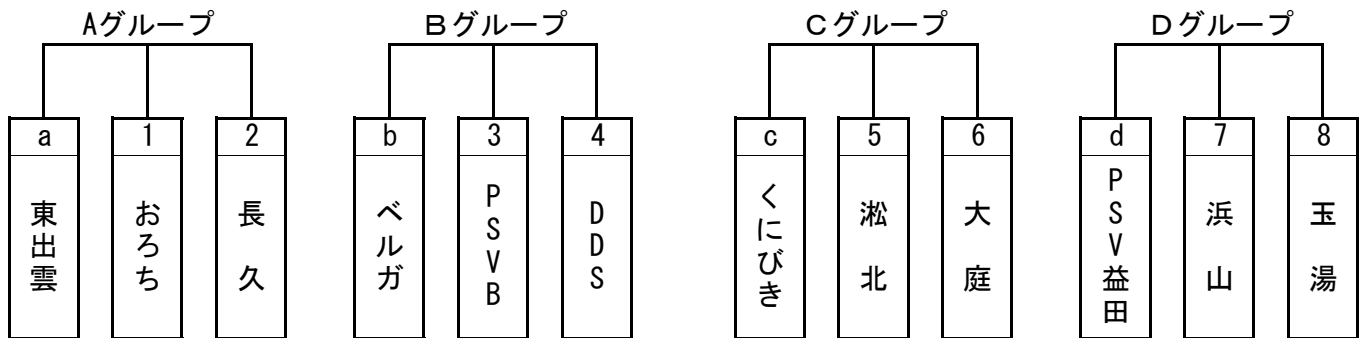

○組み合わせ

11月22日（土）

○組み合わせ

	時間	Aピッチ			Bピッチ				
		試合	主審	副審	試合	主審	副審		
1	10:00	東出雲	おろち	派遣	PSV益田	ベルガ	PSVB	派遣	くにびき
					大庭				玉湯
2	11:00	くにびき	淞北	派遣	東出雲	PSV益田	浜山	派遣	ベルガ
					PSVB				おろち
3	12:00	おろち	長久	派遣	PSV益田	PSVB	DDS	派遣	くにびき
					淞北				浜山
4	13:00	淞北	大庭	派遣	おろち	浜山	玉湯	派遣	PSVB
					長久				DDS
5	14:00	東出雲	長久	派遣	淞北	ベルガ	DDS	派遣	浜山
					大庭				玉湯
6	15:00	くにびき	大庭	派遣	東出雲	PSV益田	玉湯	派遣	ベルガ
					長久				DDS