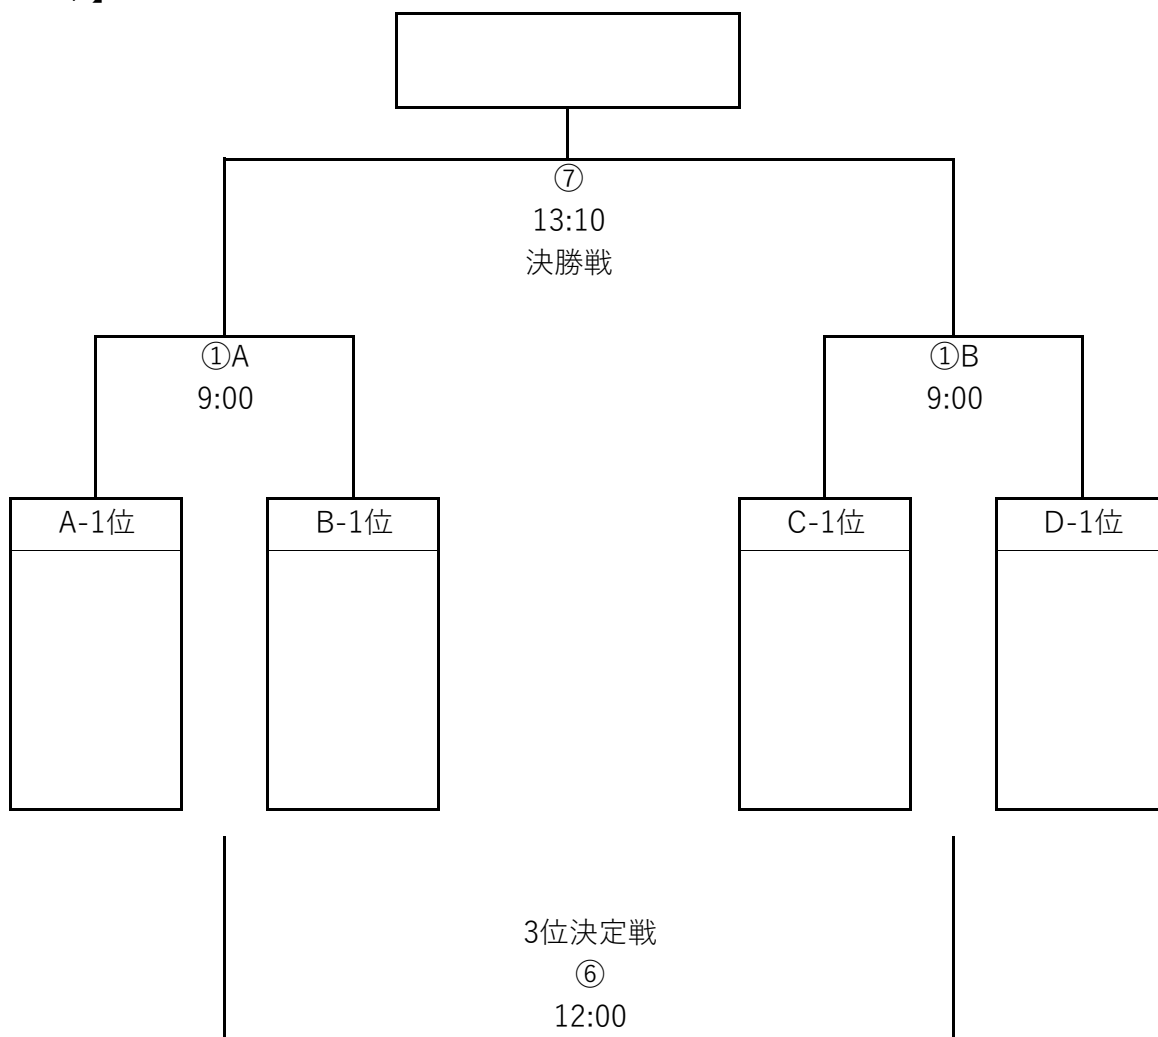

○大会2日目

11月23日(日)

① 9:00	準決勝	補助競技場Sピッチ
② 10:00	フレンドリーマッチ(予選リーグ2位チーム)	補助競技場Sピッチ
③ 10:50	フレンドリーマッチ(予選リーグ3位チーム)	補助競技場Sピッチ
④ 11:40	フレンドリーマッチ(予選リーグ2位チーム)	補助競技場Sピッチ
⑤ 12:30	フレンドリーマッチ(予選リーグ3位チーム)	補助競技場Sピッチ
⑥ 12:00	3位決定戦	陸上競技場
⑦ 13:10	決勝戦	陸上競技場

【トーナメント】

○優勝

○第2位

○第3位