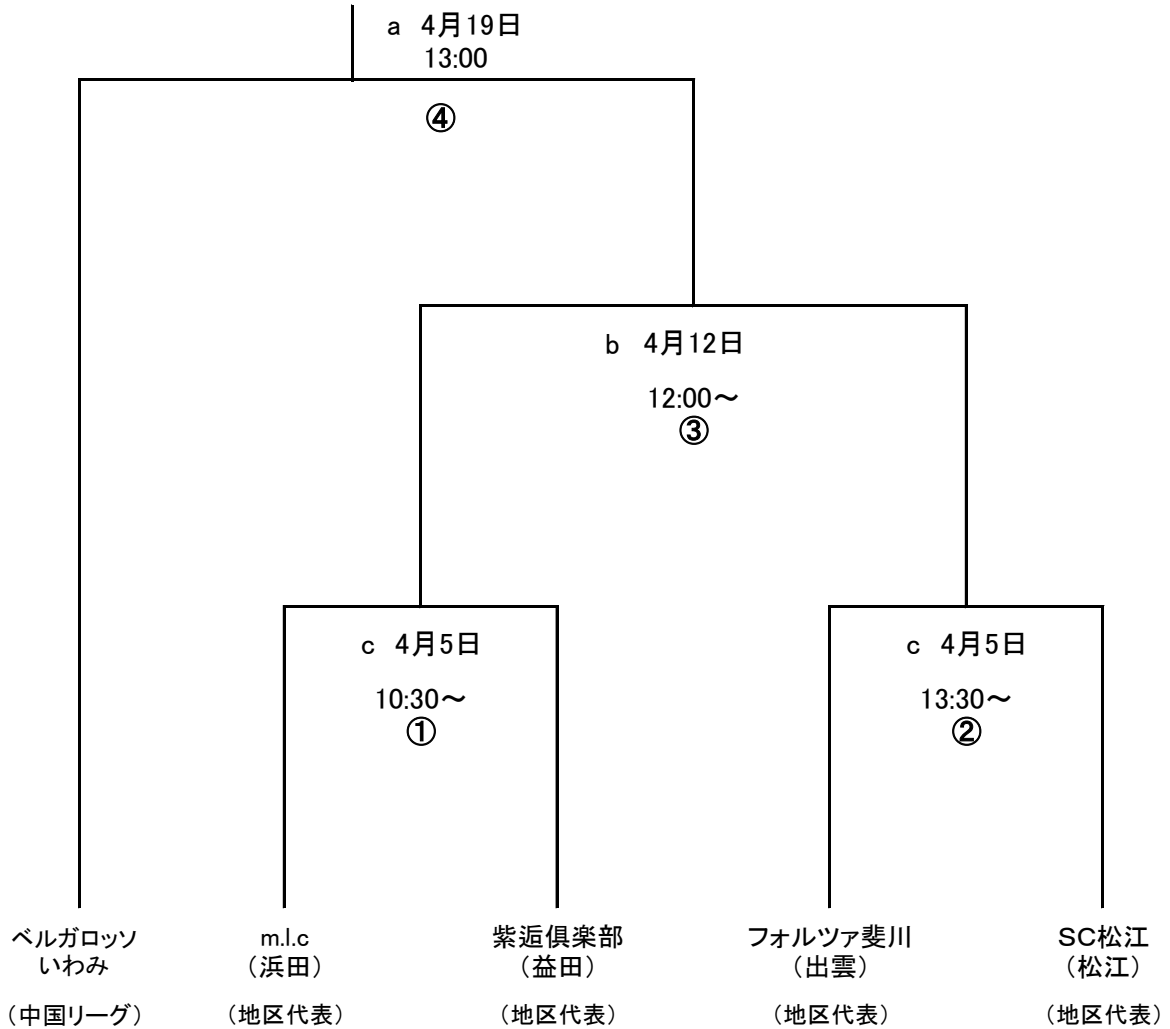

# 第31回島根県サッカー選手権大会 組合せ

a: 島根県立サッカー場 (益田市)

b: 出雲健康公園多目的運動場 (出雲ドーム人工芝)

c: サンビレッジ浜田

日 時	対 戦 カ ー ド	会 場	結 果
① 4月 5日(日) 10:30	m.l.c VS 紫逅倶楽部	サンビレッジ浜田	—
② 4月 5日(日) 13:30	フォルツァ斐川 VS S C松江	サンビレッジ浜田	—
③ 4月 12日(日) 12:00	①勝 VS ②勝	出雲健康公園多目的運動場	—
④ 4月 19日(日) 13:00	ベルガロッソいわみ VS ③勝	島根県立サッカー場	—